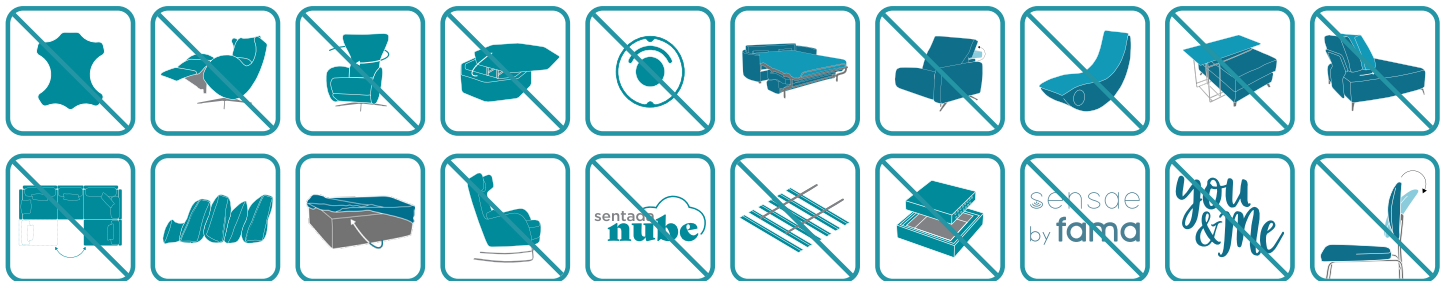

Options

Helsinki est fabriqué chez Fama Sofas dont le système qualité est certifié par AENOR et IQNET, selon ISO 9001-2015, avec le numéro de certificat ES-0790/1999 ainsi que le certificat de gestion environnementale selon ISO 14001-2019.

Tous les modèles ont dépassé les preuves exigées pour la concession de l'étiquette de contrôle de Qualité des laboratoires d'Aidima-Cetem

ISO 9001

Compromiso con el Desarrollo Sostenible

FAMA SOFAS S.L.U.

C/ Dr. Barraquer | Roviral, 1 - P.O.Box 41

30510 YECLA (Murcia) SPAIN

Telf: 968751050 / info@fama.es / www.fama.es