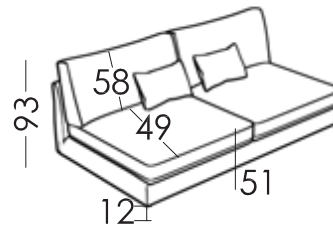

## Dimensions

Largeur:	
Hauteur:	93cm
Profondeur:	95cm
Hauteur assise:	51cm
Hauteur accoudoir:	
Hauteur dossier:	58cm
Profondeur ouverte:	205cm